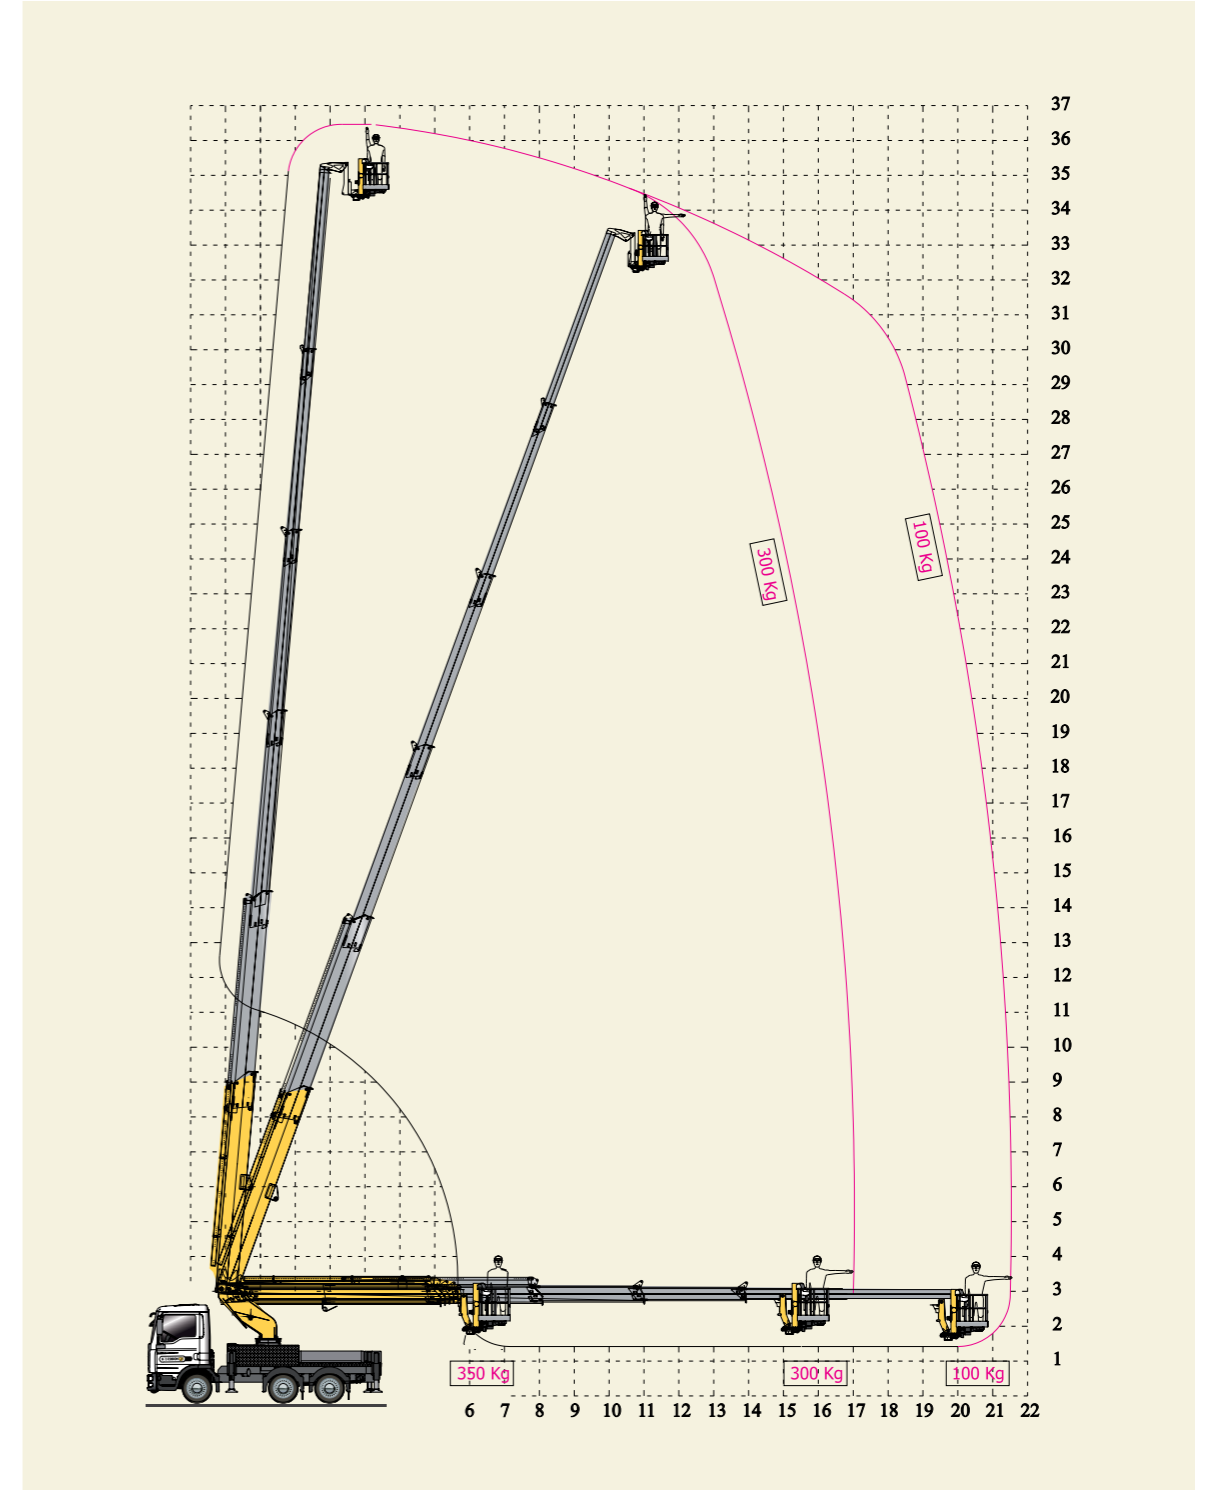

HK 36 TP5

ARAÇ ÜSTÜ TELESKOBİK PLATFORM

TRUCKMOUNTEDTELESCOPICPLATFORM

منصة تلسكوبية

Авто вышки

KALDIRMAKAPASİTESİ LIFTING CAPACITY		HK 36 TP5				
[M]	[Kg]	[TR]	[EN]	[AR]	[RU]	
6	350	Çalışma Yüksekliği	Working Height	ارتفاع کار	рабочая высота	36 m
17	300	Platform Yüksekliği	Platform Height	ارتفاع منصة	платформы	34 m
21	100	Yanal Uzunluk	Horizontal reach	الوصول الأفقي	Горизонтальный вылет	21 m
		Dönüş Açısı	Slewing angle	زاوية التوجيه	Угол поворота	360°
		Platform Kapasitesi	Platform Capacity	منصة القدرات	Грузоподъемность платформы	350 Kg
		Max. Çalışma Basıncı	Max. Working Pressure	الحد الأقصى لضغط العمل	Максимальное рабочее давление	250 Bar
		Bom Sayısı	Number of Booms	عدد الأزرع	Кол-во стрел	