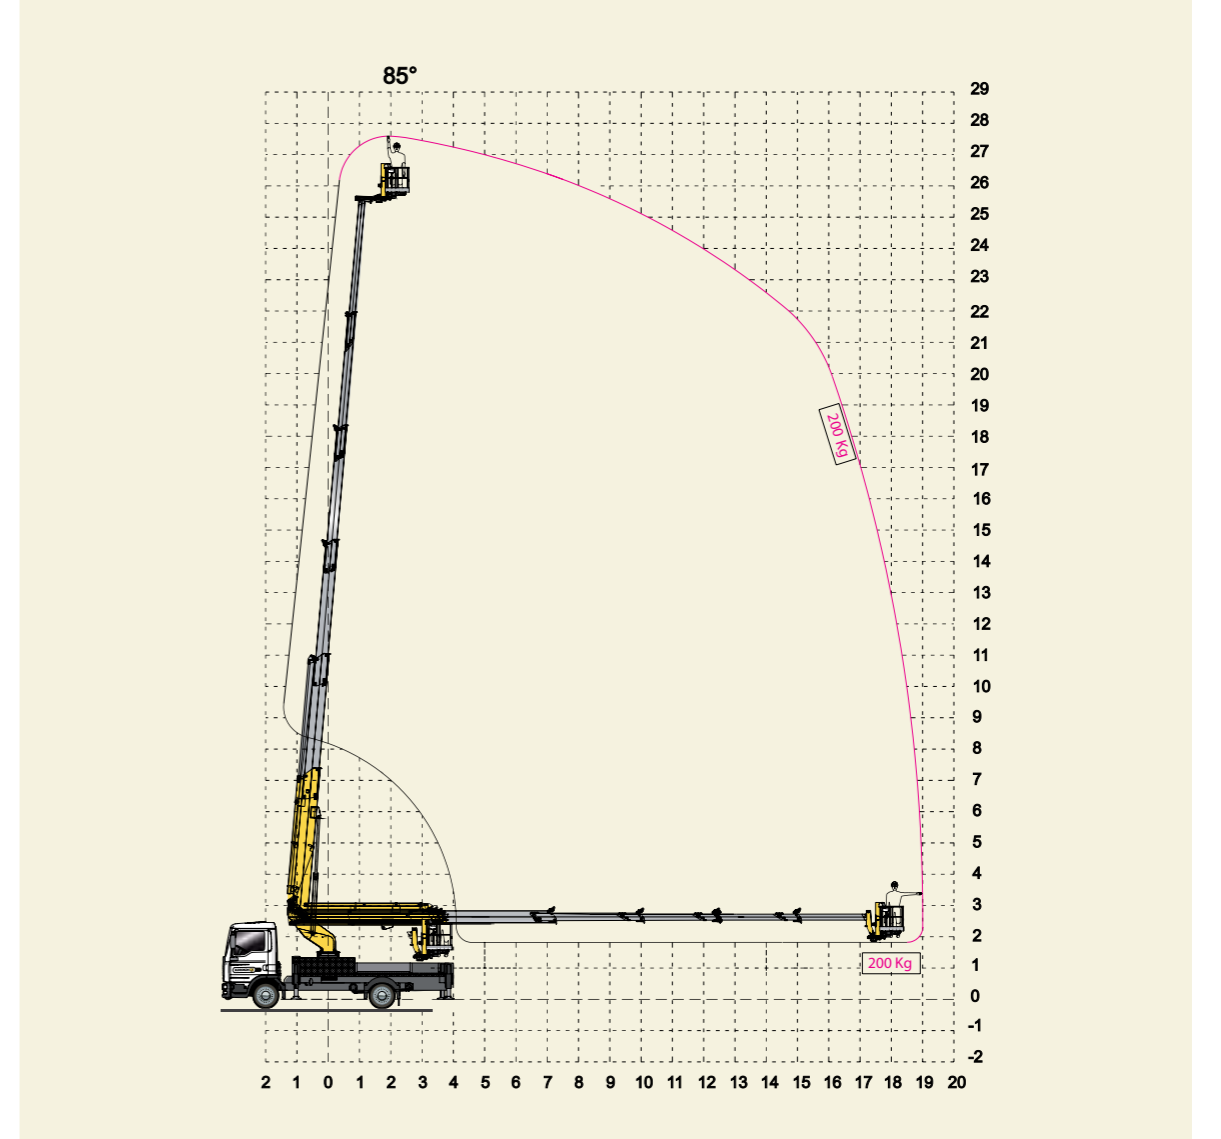

HK 27 TP5

ARAÇ ÜSTÜ TELESKOPİK PLATFORM

KALDIRMAKAPASİTESİ LIFTING CAPACITY		HK 27 TP5				
[M]	[Kg]	[TR]	[EN]	[AR]	[RU]	
19	200	Çalışma Yüksekliği	Working Height	ارتفاع کار	рабочая высота	27 m
		Platform Yüksekliği	Platform Height	ارتفاع منصة	платформы	25 m
		Yanal Uzunma	Horizontal reach	الوصول الأفقي	Горизонтальный вылет	19 m
		Dönüş Açısı	Slewing angle	زاوية التوجيه	Угол поворота	360°
		Platform Kapasitesi	Platform Capacity	منصة القدرات	Грузоподъемность платформы	200 Kg
		Max. Çalışma Basıncı	Max. Working Pressure	الحد الأقصى لضغط العمل	Максимальное рабочее давление	250 Bar
		Bom Sayısı	Number of Booms	عدد الأزرع	Кол-во стрел	

TRUCKMOUNTEDTELESCOPICPLATFORM

منصة تلسكوبية

Авто вышки